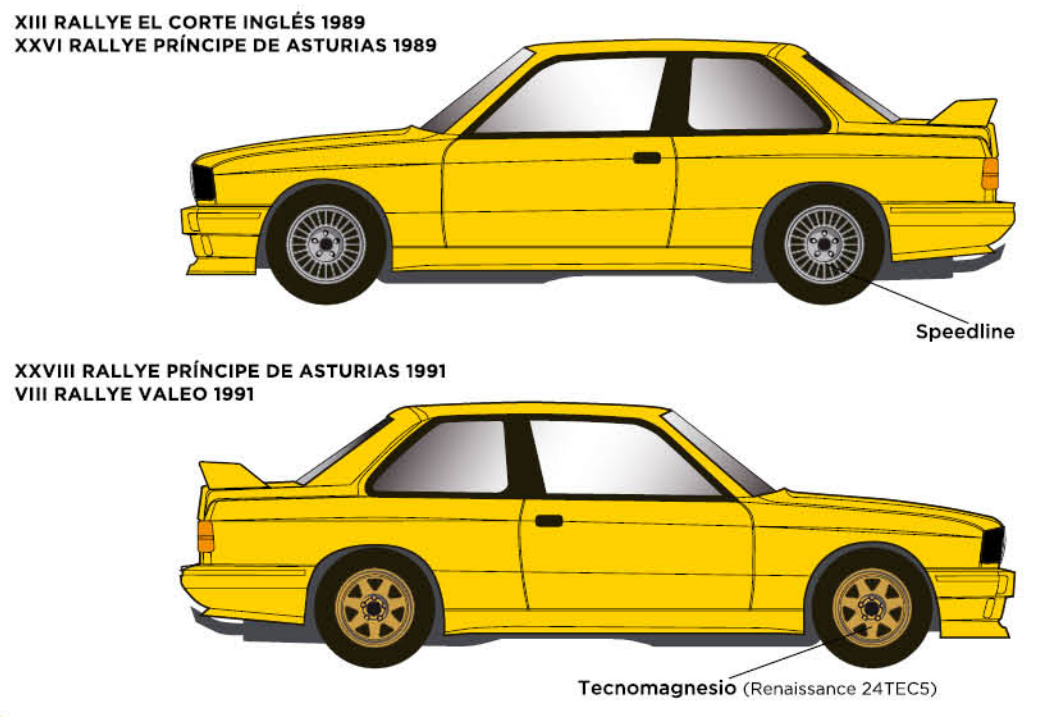

PAINT GUIDE

RIMS GUIDE

XIII Rallye El Corte Inglés 1989
#10 J. M. PONCE + L. GASPAR

XXVI Rallye Príncipe de Asturias 1989
#3 J. M. PONCE + L. GASPAR